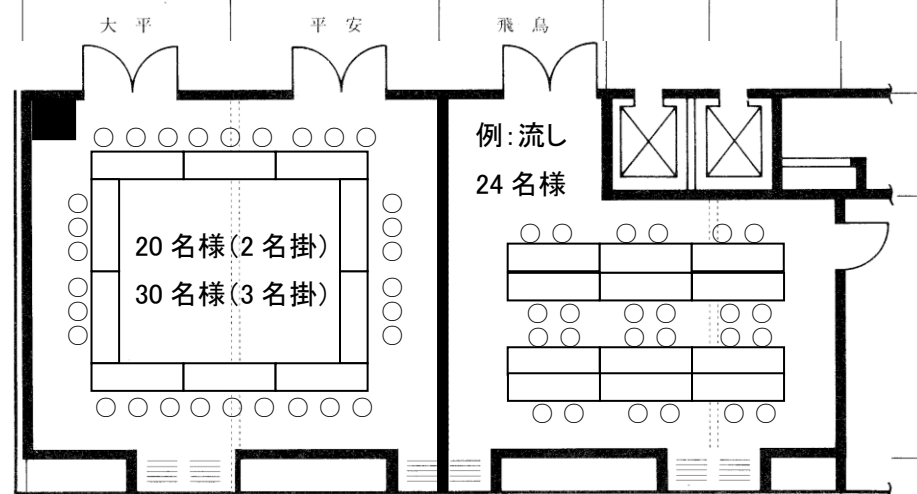

## ■レイアウト例

ご要望に合わせて様々なレイアウトをご用意いたします  
 スクール最大 75 名様 (3 名掛)    ご宴会着席最大 75 名様

※会議でお食事、コーヒー等がある場合は 2 名様掛がお奨めです

スクール 最大 75 名様 (2 名様掛の場合は 50 名様)