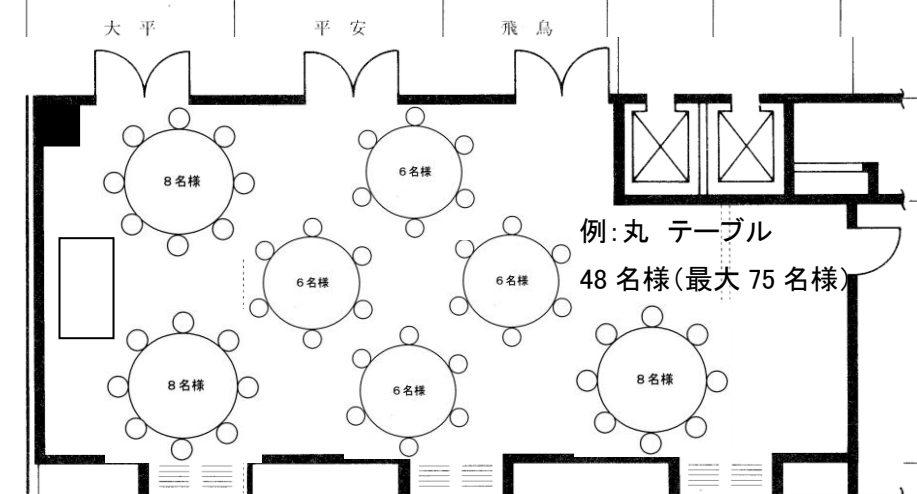

## ■レイアウト例

ご要望に合わせて様々なレイアウトをご用意いたします  
 スクール最大 75 名様 (3 名掛)    ご宴会着席最大 75 名様

※会議でお食事、コーヒー等がある場合は 2 名様掛がお奨めです

スクール 最大 75 名様 (2 名様掛の場合は 50 名様)