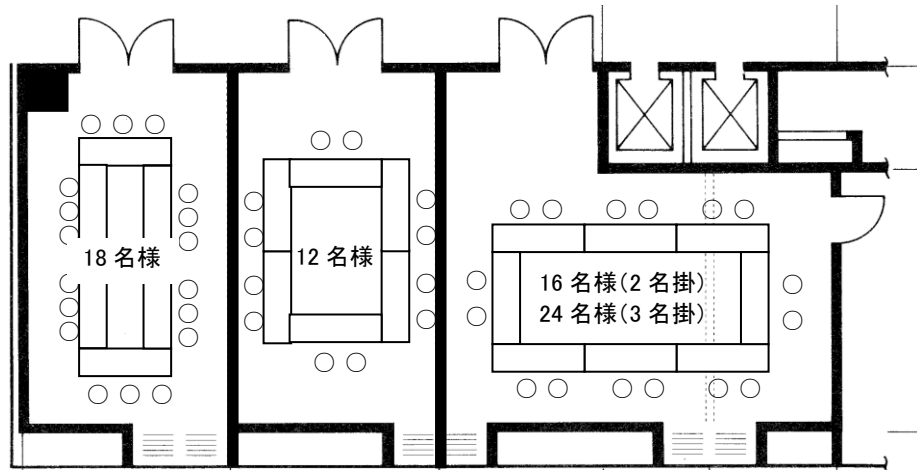

## ■レイアウト例

ご要望に合わせて様々なレイアウトをご用意いたします  
 スクール最大 75 名様 (3 名掛)    ご宴会着席最大 75 名様

※会議でお食事、コーヒー等がある場合は 2 名様掛がお奨めです

スクール 最大 75 名様 (2 名様掛の場合は 50 名様)